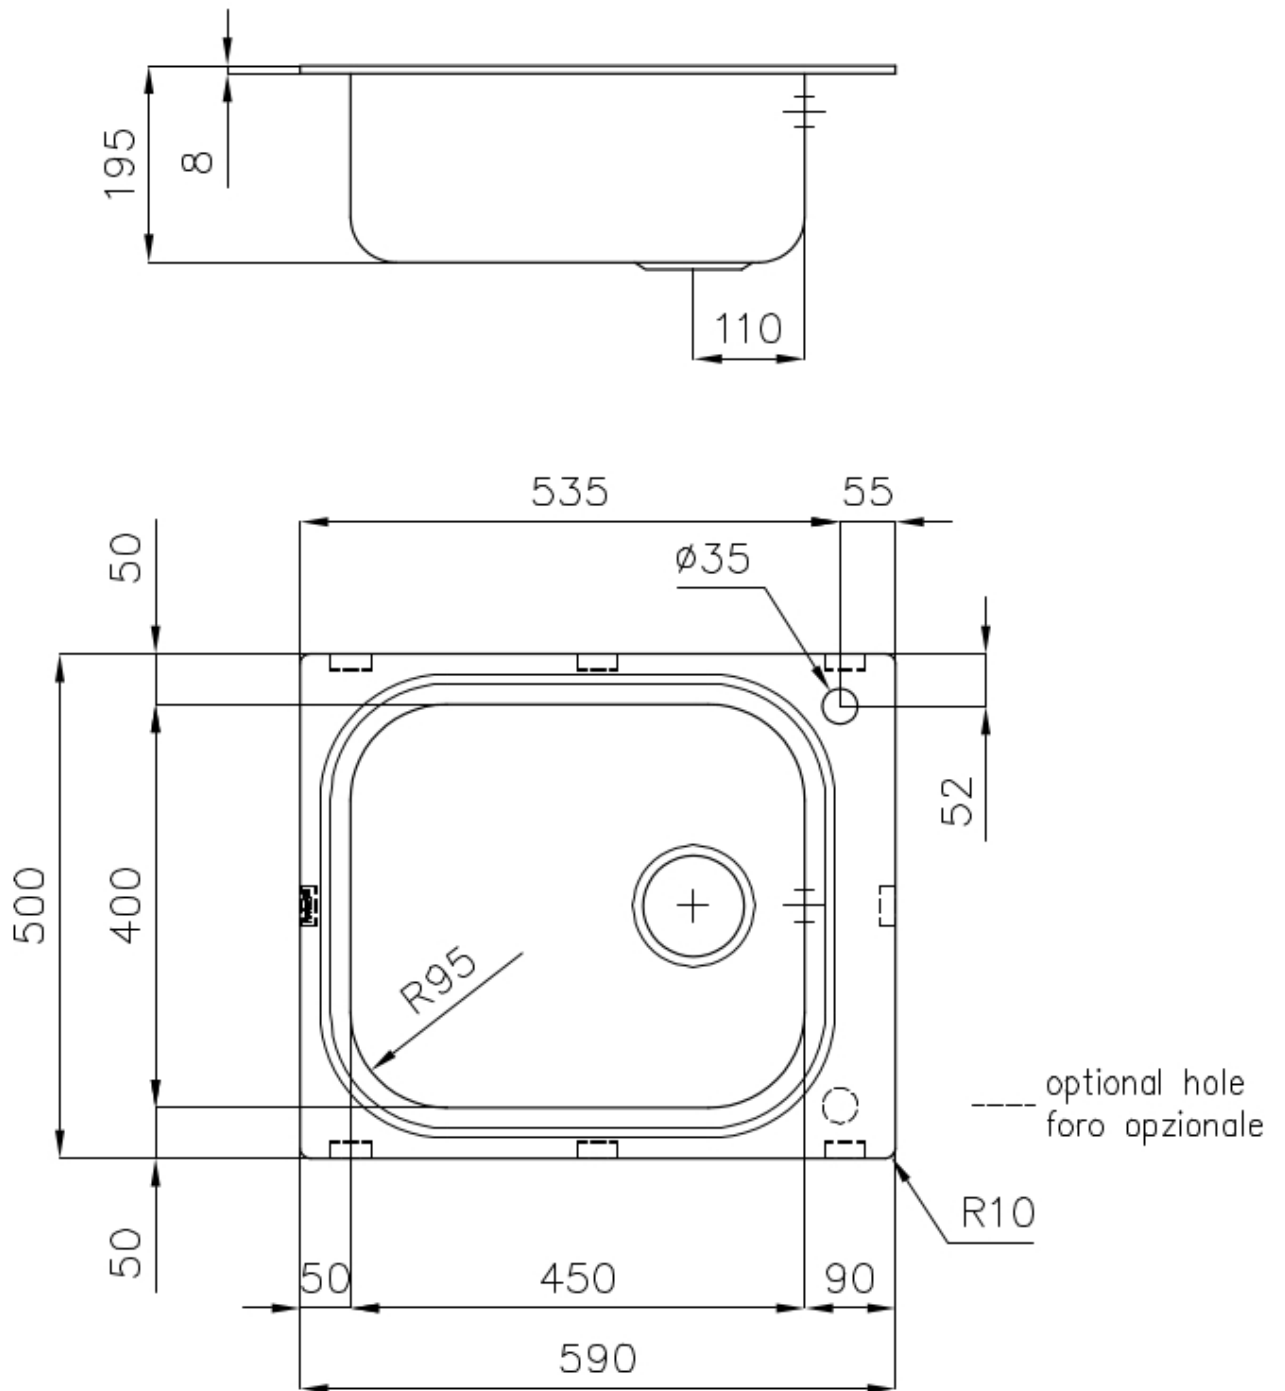

TECNISCHE DATEN